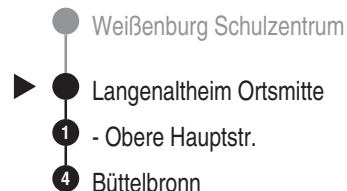

Abfahrtszeiten ab

**Langenaltheim Ortsmitte**

Richtung

**Büttelbronn**

Gültig ab 12.09.2017

Durchschnittliche Fahrzeiten in Minuten

Uhr	Montag - Freitag	Samstag	Uhr
4			4
5			5
6			6
7			7
8			8
9			9
10			10
11			11
12			12
13			13
14			14
15			15
16	58 <sup>T42</sup>		16
17	17 <sup>T24</sup>		17
18			18
19			19
20			20
21			21
22			22
23			23
0			0

Auf dieser Linie ist eine Beförderung zwischen Weißenburg und Treuchtlingen nicht gestattet.

T24 = nur dienstags und donnerstags      T42 = nicht dienstags und donnerstags