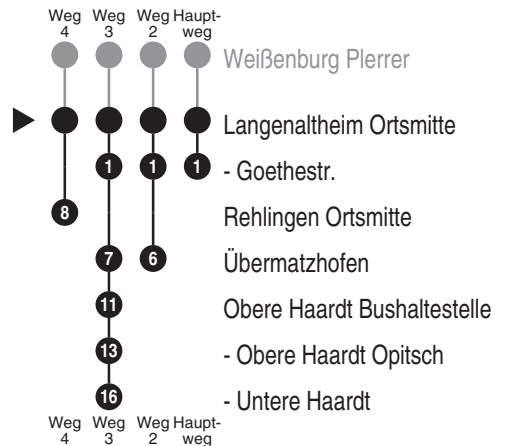

S50 = nur montags bis donnerstags an Schultagen

T24 = nur dienstags und donnerstags

T42 = nicht dienstags und donnerstags

**Bus**  
**885**

**Omnibus Lotter**  
GmbH & Co.KG  
Obere Hauptstr. 12; 91799 Langenaltheim  
Tel.: 0 91 45 - 3 25

Abfahrtszeiten ab

**Langenaltheim Ortsmitte**

Richtung

**Langenaltheim Goethestr.**

**(Untere Haardt)**

Gültig ab 12.09.2017

Durchschnittliche Fahrzeiten in Minuten

Uhr	Montag - Freitag	Samstag	Uhr
4			4
5			5
6	59		6
7			7
8			8
9			9
10	41 <sup>RBU</sup> T24		10
11			11
12	54 <sup>2</sup> <sub>V01</sub> 58 <sup>2</sup> <sub>RBU</sub> <sup>V14</sup>		12
13	25 <sup>2</sup> <sub>Rb1</sub> <sup>V01</sup> 31    35 <sup>4</sup> <sub>Rb1</sub> <sup>V01</sup>		13
14			14
15	56 <sup>V14</sup> <sub>RBU</sub>		15
16	11 <sup>3</sup> <sub>S50</sub>	57	16
17			17
18	14    56 <sup>2</sup> <sub>RBU</sub>		18
19			19
20			20
21			21
22			22
23			23
0			0

Auf dieser Linie ist eine Beförderung zwischen Weißenburg und Treuchtlingen nicht gestattet.

Fahrten ohne Fahrwegangabe nehmen den Hauptweg  
2...4 = fährt Weg 2 bis 4

V01 = nur an Schultagen

V14 = nur an schulfreien Tagen

Auf dieser Linie ist eine Beförderung zwischen Weißenburg und Treuchtlingen nicht gestattet.

T24 = nur dienstags und donnerstags      T42 = nicht dienstags und donnerstags