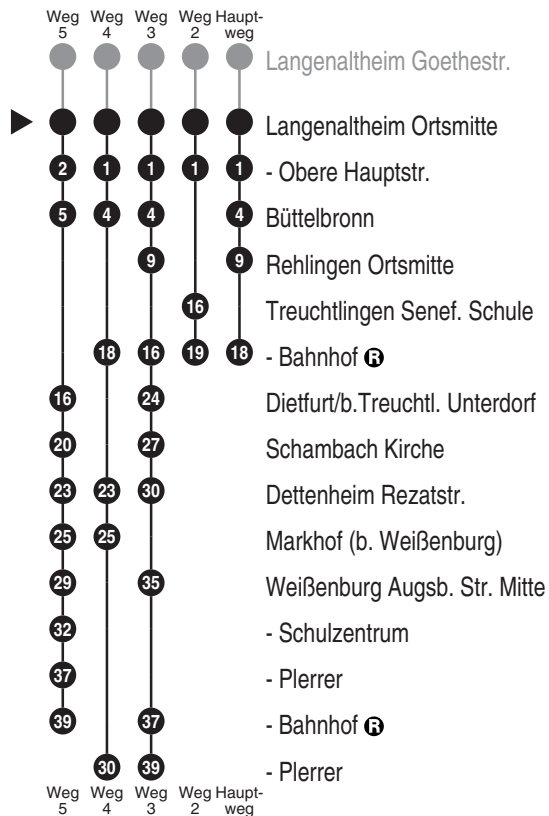

Auf dieser Linie ist eine Beförderung zwischen Weißenburg und Treuchtlingen nicht gestattet.

Fahrten ohne Fahrwegangabe nehmen den Hauptweg

V01 = nur an Schultagen

T05 = nur freitags

2...10 = fährt Weg 2 bis 10

Auf dieser Linie ist eine Beförderung zwischen Weißenburg und Treuchtlingen nicht gestattet.
 Fahrten ohne Fahrwegangabe nehmen den Hauptweg RBu = Rufbus, Anmeldung für diese Fahrt werktätlich am Vortag bis 18.00 Uhr unter Tel. 09145/325 T24 = nur dienstags und donnerstags
 2...6 = fährt Weg 2 bis 6 T42 = nicht dienstags und donnerstags
 ■ = verkehrt bis Weißenburg Plerrer T05 = nur freitags
 V14 = nur an schulfreien Tagen T13 = nur montags und mittwochs

Bus
885

Omnibus Lotter
GmbH & Co.KG
Obere Hauptstr. 12; 91799 Langenaltheim
Tel.: 0 91 45 - 3 25

Abfahrtszeiten ab

Langenaltheim Ortsmitte

Richtung

Treuchtlingen Bahnhof

Weißenburg Bahnhof

(Weißenburg Plerrer)

Gültig ab 12.09.2017

Durchschnittliche Fahrzeiten in Minuten

Uhr	Montag - Freitag	Samstag	Uhr
4			4
5	55 ³		5
6	35 ⁵ _{V01}		6
7	00 ² _{V01} 01 ^{2, V14} _{RBu}		7
8		57	8
9			9
10			10
11			11
12			12
13			13
14	57 ^{RBu}		14
15			15
16	57 ⁴		16
17	57 ^{RBu}		17
18			18
19			19
20			20
21			21
22			22
23			23
0			0