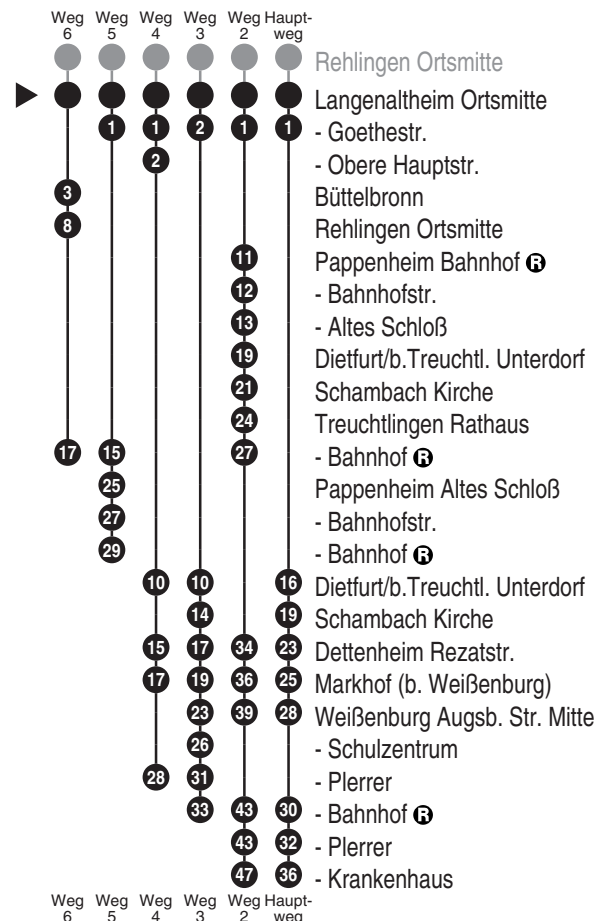

Auf dieser Linie ist eine Beförderung zwischen Weißenburg und Treuchtlingen nicht gestattet.

Fahrten ohne Fahrwegangabe nehmen den Hauptweg

V01 = nur an Schultagen

T05 = nur freitags

2...10 = fährt Weg 2 bis 10

V14 = nur an schulfreien Tagen

T13 = nur montags und mittwochs

X = fährt nicht eingezeichneten Weg

RBu = Rufbus, Anmeldung für diese Fahrt werktätlich am Vortag bis 18.00 Uhr unter Tel.

T24 = nur dienstags und donnerstags

■ = verkehrt bis Weißenburg Plerrerr

09145/325

T42 = nicht dienstags und donnerstags

Omnibus Lotter GmbH & Co.KG
 Obere Hauptstr. 12; 91799 Langenaltheim
 Tel.: 0 91 45 - 3 25

Abfahrtszeiten ab
Langenaltheim Ortsmitte

Richtung
Weißenburg Bahnhof
Weißenburg Krankenhaus

Gültig ab 12.09.2017

Durchschnittliche Fahrzeiten in Minuten

Uhr	Montag - Freitag	Samstag	Uhr
4			4
5			5
6	46 ³ _{V14}		6
7			7
8	00 ⁵ _{RBu} 28 [■] _{T42}		8
9			9
10			10
11	58 ⁶ _{RBu}		11
12			12
13	31 ^{T13} 31 ² _{T24}		13
14			14
15	56 ⁴ _{T05}		15
16			16
17			17
18			18
19			19
20			20
21			21
22			22
23			23
0			0