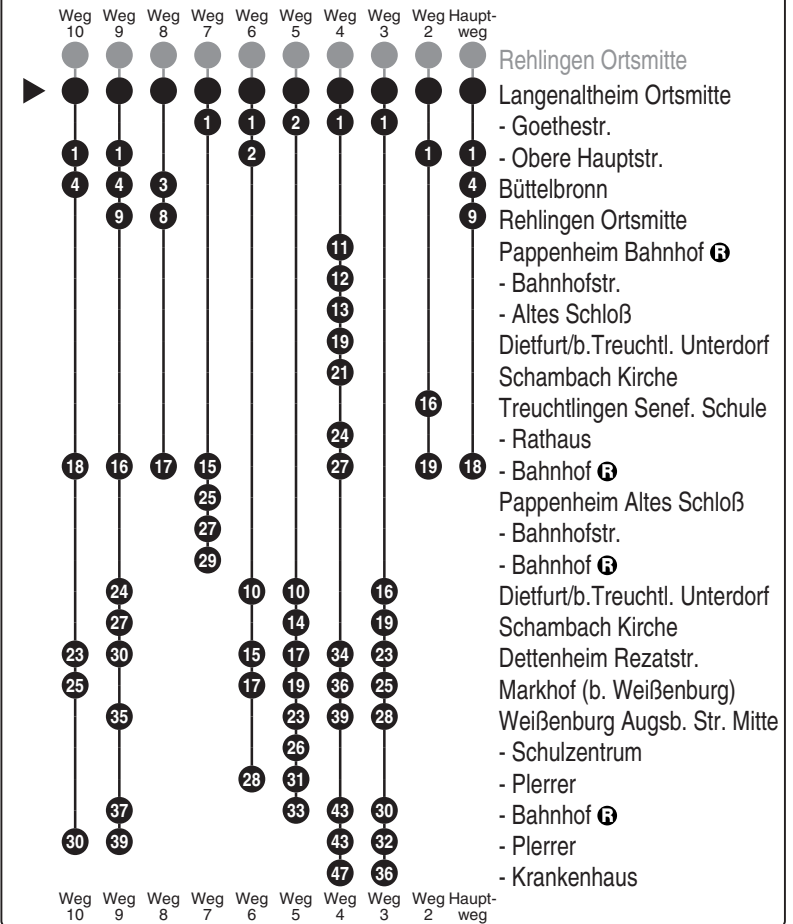

Bus
885

Omnibus Lotter
GmbH & Co. KG
Obere Hauptstr. 12; 91799 Langenaltheim
Tel.: 0 91 45 - 3 25

Abfahrtszeiten ab

Langenaltheim Ortsmitte

Richtung

Treuchtlingen Bahnhof

Weißenburg Bahnhof

(Weißenburg Krankenhaus)

Gültig ab 12.09.2017

Durchschnittliche Fahrzeiten in Minuten

Uhr	Montag - Freitag	Samstag	Uhr
4			4
5	55 ⁹		5
6	35 ^X _{V01} 46 ⁵ _{V14}		6
7	00 ² _{V01} 01 ^{2, V14} _{RBu}		7
8	00 ⁷ _{RBu} 28 ^{3, ■} _{T42}	57	8
9			9
10			10
11	58 ⁸ _{RBu}		11
12			12
13	31 ³ _{T13} 31 ⁴ _{T24}		13
14	57 ^{RBu}		14
15	56 ⁶ _{T05}		15
16	57 ¹⁰		16
17	57 ^{RBu}		17
18			18
19			19
20			20
21			21
22			22
23			23
0			0

Auf dieser Linie ist eine Beförderung zwischen Weißenburg und Treuchtlingen nicht gestattet.

Fahrten ohne Fahrwegangabe nehmen den Hauptweg

V01 = nur an Schultagen

T05 = nur freitags

2...10 = fährt Weg 2 bis 10

■ = verkehrt bis Weißenburg Plerrerr

09145/325

T42 = nicht dienstags und donnerstags

Omnibus Lotter GmbH & Co.KG
 Obere Hauptstr. 12; 91799 Langenaltheim
 Tel.: 0 91 45 - 3 25

Abfahrtszeiten ab
Langenaltheim Ortsmitte